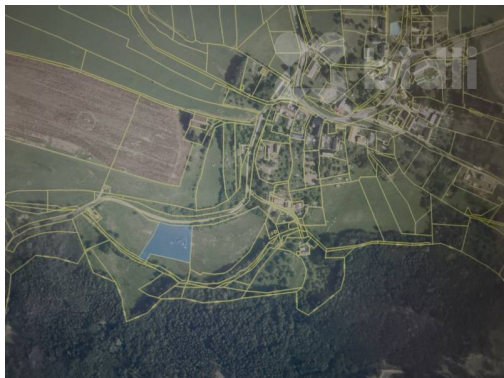

Travnatý pozemek s vodním korytem Českém Ráji

50601, Mladějov

3 220 000 Kč
za nemovitost

Vyřizuje

Petra Najmanová

Tel.: 774 110 007

GSM: 774 110 007

E-mail: info@bidli.cz

Celková plocha: 3 165 m²

Energetická náročnost: G - Mimořádně
nehospodárná

Druh pozemku: trvalý travní porost

POPIS NEMOVITOSTI: Nabízíme k prodeji pozemek o výměře 3 165 m² vedený jako trvalý travní porost, situovaný v samém srdci Českého ráje. Pozemek se nachází pouhých 150 m od zastavěné části obce a nabízí jedinečné spojení klidné přírody a dobré dostupnosti.

Součástí pozemku je 416 m² přirozeného koryta vodního toku u lesního porostu, což vytváří mimořádně malebné prostředí. Atraktivní lokalitu podtrhuje blízkost významných turistických cílů - Prachovské skály jsou vzdálené pouze 5 km, stejně jako oblíbené Jinolické rybníky.

Pozemek je vhodný pro stanové rekreační využití, hospodaření nebo jako dlouhodobá investice v jedné z nejžádanějších lokalit Českého ráje. V současné době je na pozemku maringotka.