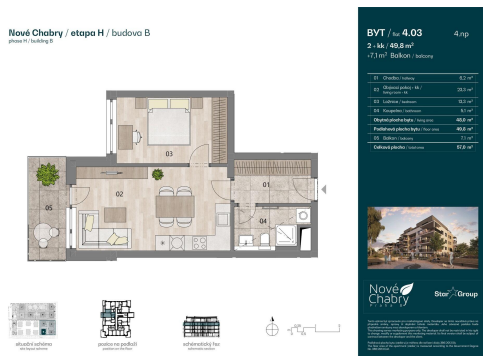

Prodej bytu 2+kk 50 m²

Krbická, 18400, Praha-Dolní Chabry, Praha

8 300 000 Kč
za nemovitost

Vyřizuje

Karel Bartek

Tel.: 800 810 100

GSM: 730 516 464

E-mail:

info@proximachabry.cz