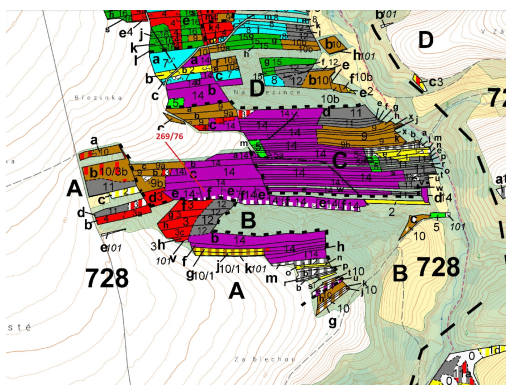

Lesní pozemek o výměře 1457 m², podíl 1/1, katastrální území Břežany u Rakovníka, obec Břežany, obec

27034, Břežany

25 000 Kč
za nemovitost

Vyřizuje
Call centrum
exdražby.cz
Tel.: +420 774 740 636
GSM: +420 774 740 636
E-mail:
dotazy@exdražby.cz

Celková plocha: 1 457 m²

Druh pozemku: les

POPIS NEMOVITOSTI: Lesní pozemek o výměře 1457 m², parcelní číslo 269/76, podíl 1/1, katastrální území Břežany u Rakovníka, obec Břežany, obec s rozšířenou působností Rakovník, okres Rakovník, Středočeský kraj. Po těžbě.