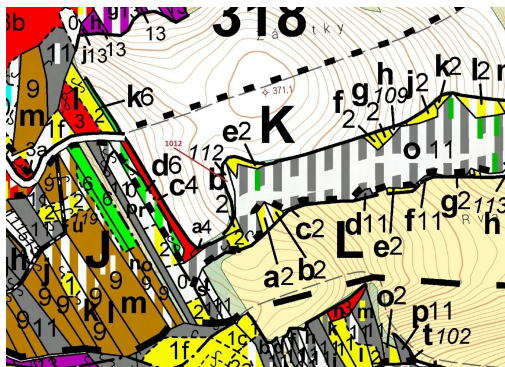

Lesní pozemek o výměře 500 m², podíl 1/1, katastrální území Spešov, obec Spešov, obec s rozšířenou p

67902, Spešov

24 000 Kč
za nemovitost

Vyřizuje
Call centrum
exdražby.cz
Tel.: +420 774 740 636
GSM: +420 774 740 636
E-mail:
dotazy@exdražby.cz

Celková plocha: 500 m²

Druh pozemku: les

POPIS NEMOVITOSTI: Lesní pozemek o výměře 500 m², parcelní číslo 1012, podíl 1/1, katastrální území Spešov, obec Spešov, obec s rozšířenou působností Blansko, okres Blansko, Jihomoravský kraj.