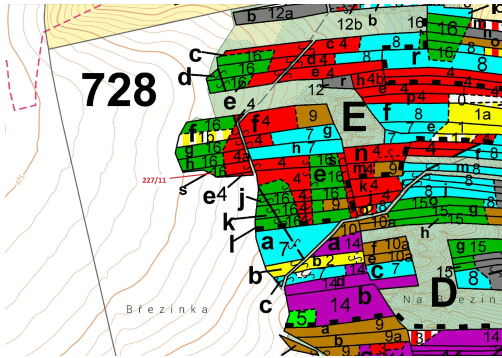

Lesní pozemek o výměře 883 m², podíl 1/1, katastrální území Břežany u Rakovníka, obec Břežany, obec

27034, Břežany

18 000 Kč
za nemovitost

Vyřizuje

Call centrum

exdrazby.cz

Tel.: +420 774 740 636

GSM: +420 774 740 636

E-mail:

dotazy@exdrazby.cz

Celková plocha: 883 m²

Druh pozemku: les

POPIS NEMOVITOSTI: Lesní pozemek o výměře 883 m², parcelní číslo 227/11, podíl 1/1, katastrální území Břežany u Rakovníka, obec Břežany, obec s rozšířenou působností Rakovník, okres Rakovník, Středočeský kraj. Po těžbě.