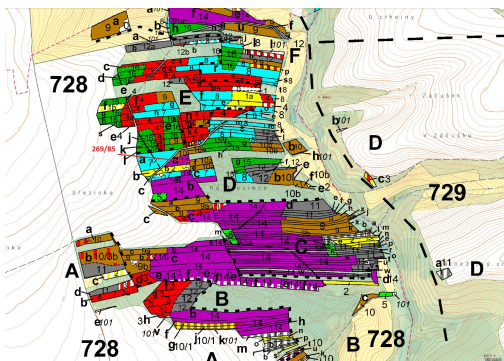

Lesní pozemek o výměře 1049 m², podíl 1/1, katastrální území Břežany u Rakovníka, obec Břežany, obec

27034, Břežany

18 000 Kč
za nemovitost

Vyřizuje

Call centrum

exdrazby.cz

Tel.: +420 774 740 636

GSM: +420 774 740 636

E-mail:

dotazy@exdrazby.cz

Celková plocha: 1 049 m²

Druh pozemku: les

POPIS NEMOVITOSTI: Lesní pozemek o výměře 1049 m², parcelní číslo 269/85, podíl 1/1, katastrální území Břežany u Rakovníka, obec Břežany, obec s rozšířenou působností Rakovník, okres Rakovník, Středočeský kraj. Po těžbě.