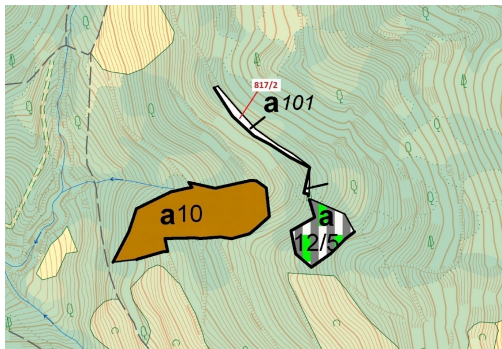

Lesní pozemek o výměře 815 m², podíl 9/10, katastrální území Zubrnice, obec Zubrnice, obec s rozšíř

40322, Zubrnice

14 000 Kč
za nemovitost

Vyřizuje

Call centrum

exdrazby.cz

Tel.: +420 774 740 636

GSM: +420 774 740 636

E-mail:

dotazy@exdrazby.cz

Celková plocha: 815 m²

Druh pozemku: les

POPIS NEMOVITOSTI: Lesní pozemek o výměře 815 m², parcelní číslo 817/2, podíl 9/10, katastrální území Zubrnice, obec Zubrnice, obec s rozšířenou působností Ústí nad Labem, okres Ústí nad Labem, Ústecký kraj.