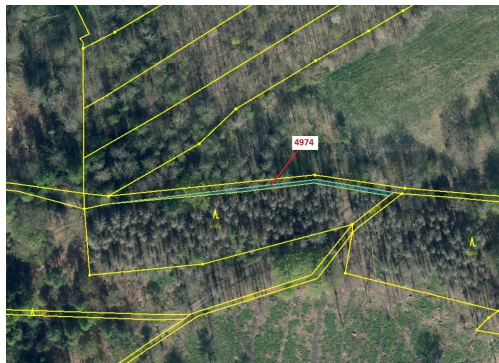

Ostatní plocha o výměře 216 m², podíl 1/1, katastrální území Mikulášovice, obec Mikulášovice, obec s

40779, Mikulášovice

14 000 Kč
za nemovitost

Vyřizuje
Call centrum
exdrazby.cz
Tel.: +420 774 740 636
GSM: +420 774 740 636
E-mail:
dotazy@exdrazby.cz

Celková plocha: 216 m²

Druh pozemku: ostatní

POPIS NEMOVITOSTI: Ostatní plocha o výměře 216 m², parcelní číslo 4974, podíl 1/1, katastrální území Mikulášovice, obec Mikulášovice, obec s rozšířenou působností Rumburk, okres Děčín, Ústecký kraj.