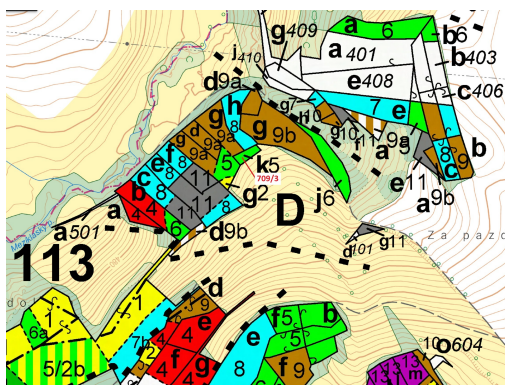

Lesní pozemek o výměře 350 m², podíl 1/1, katastrální území Křepiny, obec Řečice, obec s rozšířenou

39601, Řečice

13 000 Kč
za nemovitost

Vyřizuje
Call centrum
exdražby.cz
Tel.: +420 774 740 636
GSM: +420 774 740 636
E-mail:
dotazy@exdražby.cz

Celková plocha: 350 m²

Druh pozemku: les

POPIS NEMOVITOSTI: Lesní pozemek o výměře 350 m², parcelní číslo 709/3, podíl 1/1, katastrální území Křepiny, obec Řečice, obec s rozšířenou působností Humpolec, okres Pelhřimov, Kraj Vysočina.