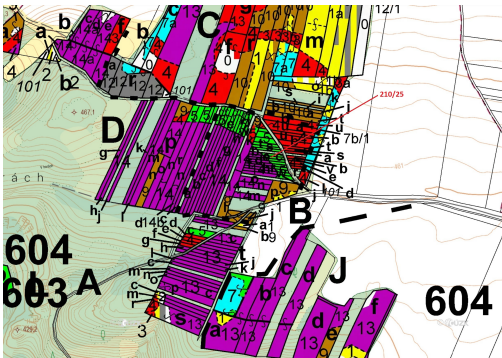

Lesní pozemek o výměře 198 m², podíl 1/1, katastrální území Břežany u Rakovníka, obec Břežany, obec

27034, Břežany

10 000 Kč
za nemovitost

Vyřizuje
Call centrum
exdražby.cz
Tel.: +420 774 740 636
GSM: +420 774 740 636
E-mail:
dotazy@exdražby.cz

Celková plocha: 198 m²

Druh pozemku: les

POPIS NEMOVITOSTI: Lesní pozemek o výměře 198 m², parcelní číslo 210/25, podíl 1/1, katastrální území Břežany u Rakovníka, obec Břežany, obec s rozšířenou působností Rakovník, okres Rakovník, Středočeský kraj. Po těžbě.