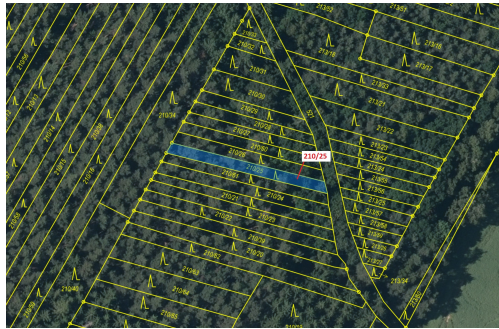

Lesní pozemek o výměře 198 m², podíl 1/1, katastrální území Břežany u Rakovníka, obec Břežany, obec

27034, Břežany

10 000 Kč
za nemovitost

Vyřizuje
Call centrum
exdražby.cz
Tel.: +420 774 740 636
GSM: +420 774 740 636
E-mail:
dotazy@exdražby.cz

Celková plocha: 198 m²

Druh pozemku: les

POPIS NEMOVITOSTI: Lesní pozemek o výměře 198 m², parcelní číslo 210/25, podíl 1/1, katastrální území Břežany u Rakovníka, obec Břežany, obec s rozšířenou působností Rakovník, okres Rakovník, Středočeský kraj. Po těžbě.