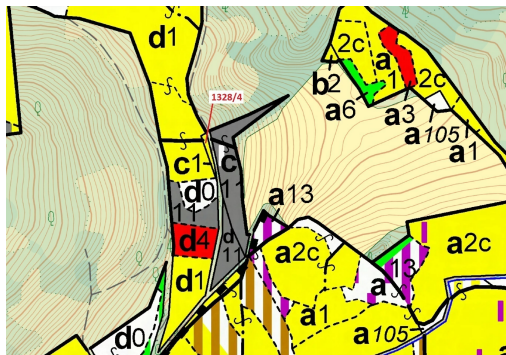

Lesní pozemek o výměře 199 m², podíl 1/1, katastrální území Kladky, obec Kladky, obec s rozšířenou p

79854, Kladky

9 000 Kč
za nemovitost

Vyřizuje
Call centrum
exdrazby.cz
Tel.: +420 774 740 636
GSM: +420 774 740 636
E-mail:
dotazy@exdrazby.cz

Celková plocha: 199 m²

Druh pozemku: les

POPIS NEMOVITOSTI: Lesní pozemek o výměře 199 m², parcelní číslo 1328/4, podíl 1/1, katastrální území Kladky, obec Kladky, obec s rozšířenou působností Konice, okres Prostějov, Olomoucký kraj.