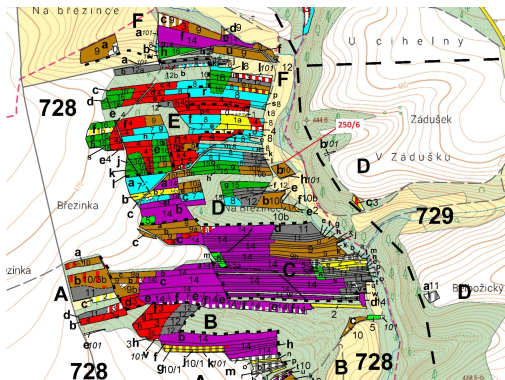

## Lesní pozemek o výměře 9 m<sup>2</sup>, podíl 1/1, katastrální území Břežany u Rakovníka, obec Břežany, obec s

27034, Břežany

**9 000 Kč**  
za nemovitost

Vyřizuje  
**Call centrum**  
**exdrazby.cz**  
**Tel.:** +420 774 740 636  
**GSM:** +420 774 740 636  
**E-mail:**  
[dotazy@exdrazby.cz](mailto:dotazy@exdrazby.cz)

**Celková plocha:** 9 m<sup>2</sup>

**Druh pozemku:** les

**POPIS NEMOVITOSTI:** Lesní pozemek o výměře 9 m<sup>2</sup>, parcelní číslo 250/6, podíl 1/1, katastrální území Břežany u Rakovníka, obec Břežany, obec s rozšířenou působností Rakovník, okres Rakovník, Středočeský kraj. Po těžbě.