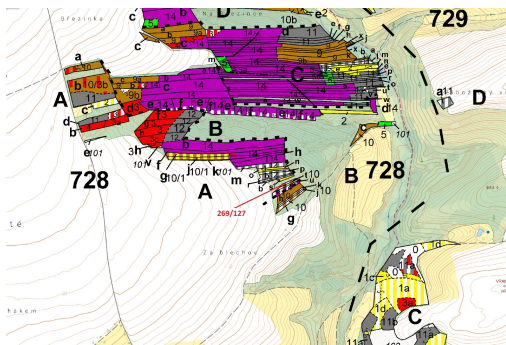

**Lesní pozemek o výměře 186 m², podíl 1/1, katastrální území
Břežany u Rakovníka, obec Břežany, obec
27034, Břežany**

9 000 Kč
za nemovitost

Vyřizuje
Call centrum
exdrazby.cz
Tel.: +420 774 740 636
GSM: +420 774 740 636
E-mail:
dotazy@exdrazby.cz

Celková plocha: 186 m²

Druh pozemku: les

POPIS NEMOVITOSTI: Lesní pozemek o výměře 186 m², parcelní číslo 269/127, podíl 1/1, katastrální území Břežany u Rakovníka, obec Břežany, obec s rozšířenou působností Rakovník, okres Rakovník, Středočeský kraj. Po těžbě.