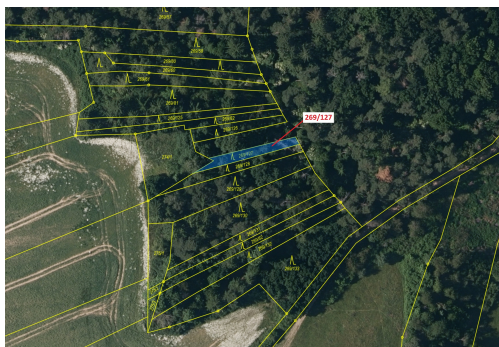

**Lesní pozemek o výměře 186 m², podíl 1/1, katastrální území
Břežany u Rakovníka, obec Břežany, obec
27034, Břežany**

9 000 Kč
za nemovitost

Vyřizuje
Call centrum
exdrazby.cz
Tel.: +420 774 740 636
GSM: +420 774 740 636
E-mail:
dotazy@exdrazby.cz

Celková plocha: 186 m²

Druh pozemku: les

POPIS NEMOVITOSTI: Lesní pozemek o výměře 186 m², parcelní číslo 269/127, podíl 1/1, katastrální území Břežany u Rakovníka, obec Břežany, obec s rozšířenou působností Rakovník, okres Rakovník, Středočeský kraj. Po těžbě.