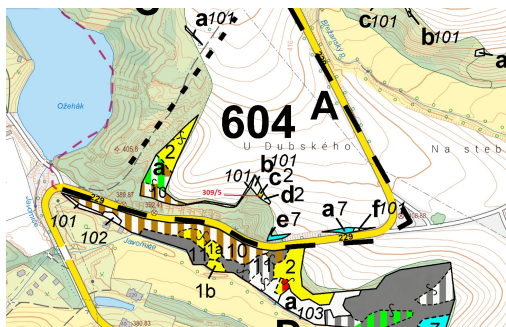

Lesní pozemek o výměře 65 m², podíl 1/1, katastrální území Břežany u Rakovníka, obec Břežany, obec s

27034, Břežany

9 000 Kč
za nemovitost

Vyřizuje
Call centrum
exdrazby.cz
Tel.: +420 774 740 636
GSM: +420 774 740 636
E-mail:
dotazy@exdrazby.cz

Celková plocha: 65 m²

Druh pozemku: les

POPIS NEMOVITOSTI: Lesní pozemek o výměře 65 m², parcelní číslo 309/5, podíl 1/1, katastrální území Břežany u Rakovníka, obec Břežany, obec s rozšířenou působností Rakovník, okres Rakovník, Středočeský kraj.