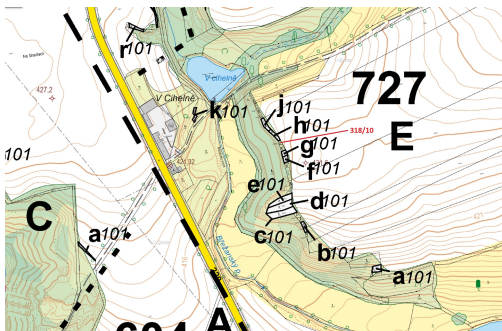

Lesní pozemek o výměře 21 m², podíl 1/1, katastrální území Břežany u Rakovníka, obec Břežany, obec s

27034, Břežany

9 000 Kč
za nemovitost

Vyřizuje
Call centrum
exdražby.cz
Tel.: +420 774 740 636
GSM: +420 774 740 636
E-mail:
dotazy@exdražby.cz

Celková plocha: 21 m²

Druh pozemku: les

POPIS NEMOVITOSTI: Lesní pozemek o výměře 21 m², parcelní číslo 318/10, podíl 1/1, katastrální území Břežany u Rakovníka, obec Břežany, obec s rozšířenou působností Rakovník, okres Rakovník, Středočeský kraj.