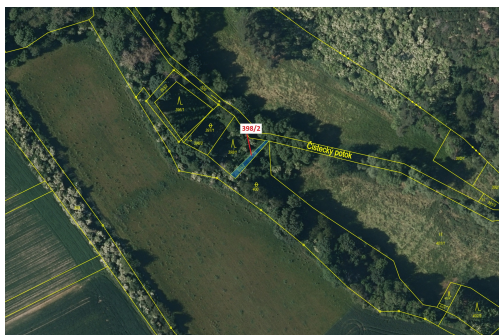

**Lesní pozemek o výměře 63 m<sup>2</sup>, podíl 1/1, katastrální území Břežany u Rakovníka, obec Břežany, obec s 27034, Břežany**

**9 000 Kč**  
za nemovitost

Vyřizuje  
**Call centrum**  
**exdrazby.cz**  
**Tel.:** +420 774 740 636  
**GSM:** +420 774 740 636  
**E-mail:**  
[dotazy@exdrazby.cz](mailto:dotazy@exdrazby.cz)

**Celková plocha:** 63 m<sup>2</sup>

**Druh pozemku:** les

**POPIS NEMOVITOSTI:** Lesní pozemek o výměře 63 m<sup>2</sup>, parcelní číslo 398/2, podíl 1/1, katastrální území Břežany u Rakovníka, obec Břežany, obec s rozšířenou působností Rakovník, okres Rakovník, Středočeský kraj.