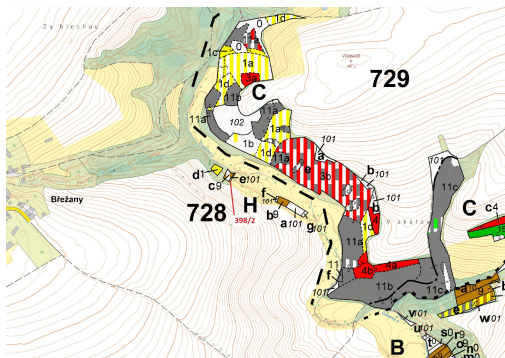

**Lesní pozemek o výměře 63 m<sup>2</sup>, podíl 1/1, katastrální území Břežany u Rakovníka, obec Břežany, obec s 27034, Břežany**

**9 000 Kč**  
za nemovitost

Vyřizuje  
**Call centrum**  
**exdrazby.cz**  
**Tel.:** +420 774 740 636  
**GSM:** +420 774 740 636  
**E-mail:**  
[dotazy@exdrazby.cz](mailto:dotazy@exdrazby.cz)

**Celková plocha:** 63 m<sup>2</sup>

**Druh pozemku:** les

**POPIS NEMOVITOSTI:** Lesní pozemek o výměře 63 m<sup>2</sup>, parcelní číslo 398/2, podíl 1/1, katastrální území Břežany u Rakovníka, obec Břežany, obec s rozšířenou působností Rakovník, okres Rakovník, Středočeský kraj.