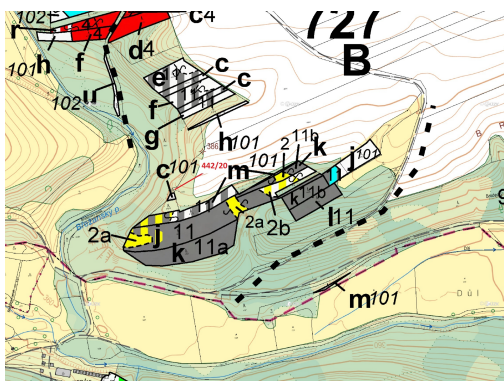

## Lesní pozemek o výměře 33 m<sup>2</sup>, podíl 1/1, katastrální území Břežany u Rakovníka, obec Břežany, obec s

27034, Břežany

**9 000 Kč**  
za nemovitost

Vyřizuje  
**Call centrum**  
**exdrazby.cz**  
**Tel.:** +420 774 740 636  
**GSM:** +420 774 740 636  
**E-mail:**  
[dotazy@exdrazby.cz](mailto:dotazy@exdrazby.cz)

**Celková plocha:** 33 m<sup>2</sup>

**Druh pozemku:** les

**POPIS NEMOVITOSTI:** Lesní pozemek o výměře 33 m<sup>2</sup>, parcelní číslo 442/20, podíl 1/1, katastrální území Břežany u Rakovníka, obec Břežany, obec s rozšířenou působností Rakovník, okres Rakovník, Středočeský kraj.