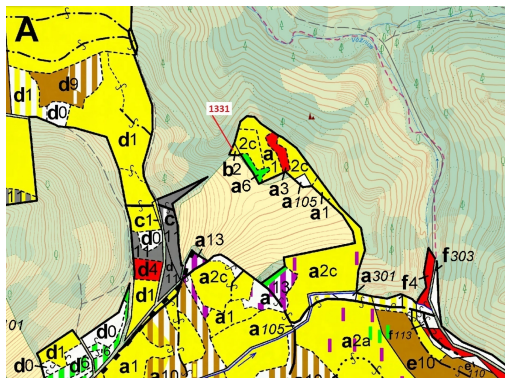

Lesní pozemek o výměře 183 m², podíl 1/1, katastrální území Kladky, obec Kladky, obec s rozšířenou p

79854, Kladky

8 000 Kč
za nemovitost

Vyřizuje
Call centrum
exdrazby.cz
Tel.: +420 774 740 636
GSM: +420 774 740 636
E-mail:
dotazy@exdrazby.cz

Celková plocha: 183 m²

Druh pozemku: les

POPIS NEMOVITOSTI: Lesní pozemek o výměře 183 m², parcelní číslo 1331, podíl 1/1, katastrální území Kladky, obec Kladky, obec s rozšířenou působností Konice, okres Prostějov, Olomoucký kraj.