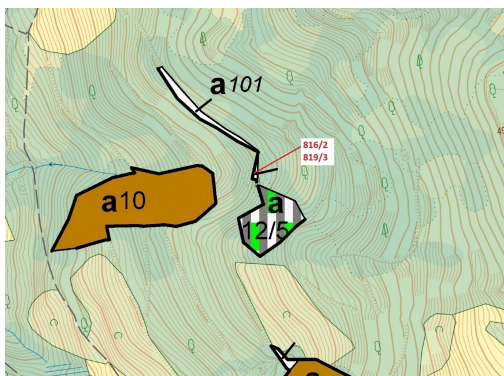

Lesní pozemky o výměře 85 m², podíl 9/10, katastrální území Zubrnice, obec Zubrnice, obec s rozšíře

40322, Zubrnice

5 000 Kč
za nemovitost

Vyřizuje
Call centrum
exdražby.cz
Tel.: +420 774 740 636
GSM: +420 774 740 636
E-mail:
dotazy@exdražby.cz

Celková plocha: 85 m²

Druh pozemku: les

POPIS NEMOVITOSTI: Lesní pozemky o výměře 85 m², parcelní čísla 816/2, 819/3, podíl 9/10, katastrální území Zubrnice, obec Zubrnice, obec s rozšířenou působností Ústí nad Labem, okres Ústí nad Labem, Ústecký kraj.