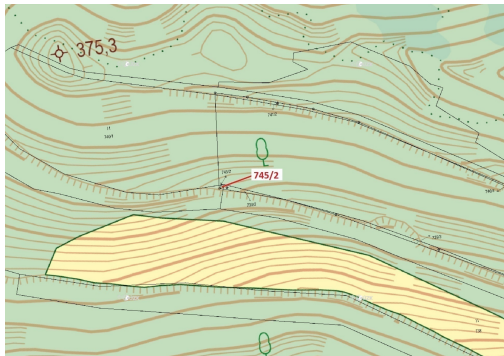

## Lesní pozemek o výměře 5 m<sup>2</sup>, podíl 9/10, katastrální území Zubrnice, obec Zubrnice, obec s rozšířen

40322, Zubrnice

**2 000 Kč**  
za nemovitost

Vyřizuje  
**Call centrum**  
**exdrazby.cz**  
**Tel.:** +420 774 740 636  
**GSM:** +420 774 740 636  
**E-mail:**  
[dotazy@exdrazby.cz](mailto:dotazy@exdrazby.cz)

**Celková plocha:** 5 m<sup>2</sup>

**Druh pozemku:** les

**POPIS NEMOVITOSTI:** Lesní pozemek o výměře 5 m<sup>2</sup>, parcelní číslo 745/2, podíl 9/10, katastrální území Zubrnice, obec Zubrnice, obec s rozšířenou působností Ústí nad Labem, okres Ústí nad Labem, Ústecký kraj.