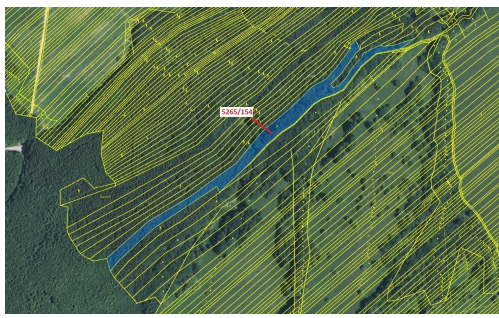

## Lesní pozemek o výměře 16 804 m<sup>2</sup>, podíl 1/1, katastrální území Strání, obec Strání, obec s rozšířeno

68765, Strání

**515 000 Kč**  
za nemovitost

Vyřizuje  
**Call centrum**  
**exdrazby.cz**  
**Tel.:** +420 774 740 636  
**GSM:** +420 774 740 636  
**E-mail:**  
[dotazy@exdrazby.cz](mailto:dotazy@exdrazby.cz)

**Celková plocha:** 16 804 m<sup>2</sup>

**Druh pozemku:** les

**POPIS NEMOVITOSTI:** Lesní pozemek o výměře 16 804 m<sup>2</sup>, parcelní číslo 5265/154, podíl 1/1, katastrální území Strání, obec Strání, obec s rozšířenou působností Uherský Brod, okres Uherské Hradiště, Zlínský kraj.