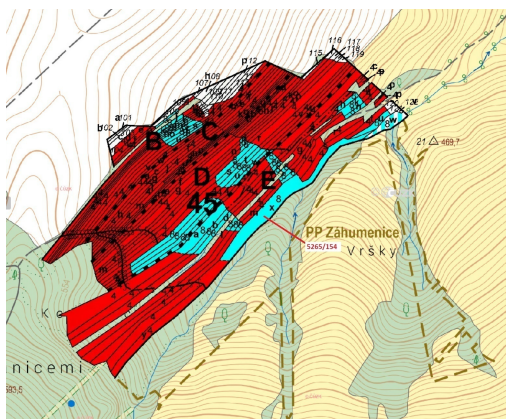

## Lesní pozemek o výměře 16 804 m<sup>2</sup>, podíl 1/1, katastrální území Strání, obec Strání, obec s rozšířeno

68765, Strání

**515 000 Kč**  
za nemovitost

Vyřizuje  
**Call centrum**  
**exdrazby.cz**  
**Tel.:** +420 774 740 636  
**GSM:** +420 774 740 636  
**E-mail:**  
[dotazy@exdrazby.cz](mailto:dotazy@exdrazby.cz)

**Celková plocha:** 16 804 m<sup>2</sup>

**Druh pozemku:** les

**POPIS NEMOVITOSTI:** Lesní pozemek o výměře 16 804 m<sup>2</sup>, parcelní číslo 5265/154, podíl 1/1, katastrální území Strání, obec Strání, obec s rozšířenou působností Uherský Brod, okres Uherské Hradiště, Zlínský kraj.