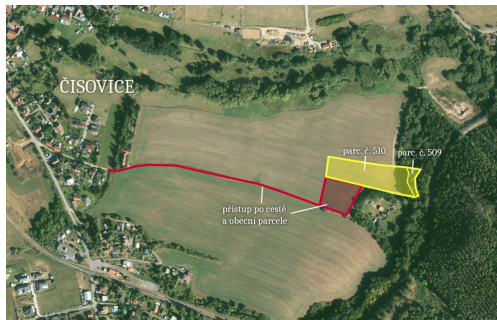

MojePole.cz

Prodej - Pozemky

číslo zakázky: 7763-3

Zemědělská půda, prodej, Čisovice, Praha západ

25210, Čisovice

Rezervace

Vyřizuje

Petr Šmigol

Tel.: +420 730701640

GSM: +420 730701640

E-mail:

smigol@mojepole.cz

Celková plocha: 9 297 m²

Druh pozemku: zemědělská

POPIS NEMOVITOSTI: Kupte za cenu orné půdy a získajte pozemek, jehož polovina se již nachází ve stavebním území.

V obci Čisovice, okres Praha-západ, je mimořádná příležitost koupit dva navazující pozemky s vysokým potenciálem.

výborná dostupnost do Prahy
část pozemků se nachází ve stavebním území pro rodinné domy
cena odpovídající zemědělské půdě v této lokalitě
pro zastavitelnou část je zpracována územní studie
přístup zajištěn přes obecní pozemek

Parcely jsou zapsány v KÚ Čisovice pod parcelními čísly 509 a 510 na LV 1525. Přístup k nim je možný skrz parcelu v obecním vlastnictví.

Významnou předností této nabídky je kombinace současného zemědělského využití a dlouhodobého investičního potenciálu. Přibližně polovina výměry se nachází v ploše určené územním plánem pro výstavbu rodinných domů. Pro tuto část již byla zpracována územní studie, která představuje důležitý krok v přípravě budoucího rozvoje lokality.