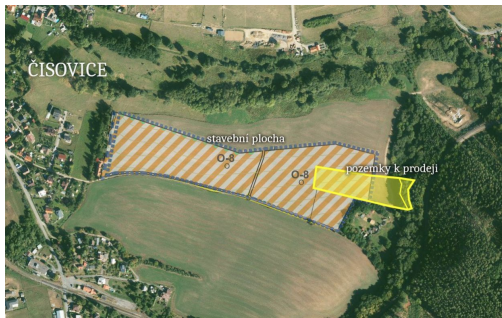

MojePole.cz

Prodej - Pozemky

číslo zakázky: 7763-3

Zemědělská půda, prodej, Čisovice, Praha západ

25210, Čisovice

Rezervace

Vyřizuje

Petr Šmigol

Tel.: +420 730701640

GSM: +420 730701640

E-mail:

smigol@mojepole.cz

Celková plocha: 9 297 m²

Druh pozemku: zemědělská

POPIS NEMOVITOSTI: Kupte za cenu orné půdy a získajte pozemek, jehož polovina se již nachází ve stavebním území.

V obci Čisovice, okres Praha-západ, je mimořádná příležitost koupit dva navazující pozemky s vysokým potenciálem.

výborná dostupnost do Prahy
část pozemků se nachází ve stavebním území pro rodinné domy
cena odpovídající zemědělské půdě v této lokalitě
pro zastavitelnou část je zpracována územní studie
přístup zajištěn přes obecní pozemek

Parcely jsou zapsány v KÚ Čisovice pod parcelními čísly 509 a 510 na LV 1525. Přístup k nim je možný skrz parcelu v obecním vlastnictví.

Významnou předností této nabídky je kombinace současného zemědělského využití a dlouhodobého investičního potenciálu. Přibližně polovina výměry se nachází v ploše určené územním plánem pro výstavbu rodinných domů. Pro tuto část již byla zpracována územní studie, která představuje důležitý krok v přípravě budoucího rozvoje lokality.