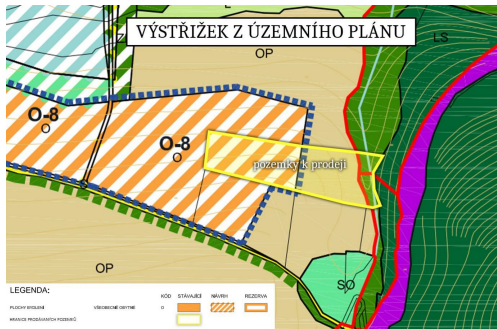

MojePole.cz

Prodej - Pozemky

číslo zakázky: 7763-3

Zemědělská půda, prodej, Čisovice, Praha západ

25210, Čisovice

Rezervace

Vyřizuje

Petr Šmigol

Tel.: +420 730701640

GSM: +420 730701640

E-mail:

smigol@mojepole.cz

Celková plocha: 9 297 m²

Druh pozemku: zemědělská

POPIS NEMOVITOSTI: Kupte za cenu orné půdy a získajte pozemek, jehož polovina se již nachází ve stavebním území.

V obci Čisovice, okres Praha-západ, je mimořádná příležitost koupit dva navazující pozemky s vysokým potenciálem.

výborná dostupnost do Prahy
část pozemků se nachází ve stavebním území pro rodinné domy
cena odpovídající zemědělské půdě v této lokalitě
pro zastavitelnou část je zpracována územní studie
přístup zajištěn přes obecní pozemek

Parcely jsou zapsány v KÚ Čisovice pod parcelními čísly 509 a 510 na LV 1525. Přístup k nim je možný skrz parcelu v obecním vlastnictví.

Významnou předností této nabídky je kombinace současného zemědělského využití a dlouhodobého investičního potenciálu. Přibližně polovina výměry se nachází v ploše určené územním plánem pro výstavbu rodinných domů. Pro tuto část již byla zpracována územní studie, která představuje důležitý krok v přípravě budoucího rozvoje lokality.