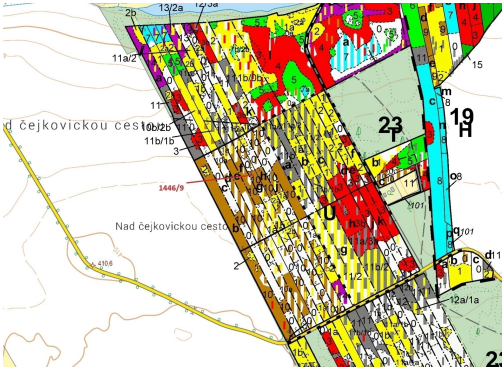

Lesní pozemek o výměře 19 879 m², podíl 1/1, katastrální území Břehov, obec Břehov, obec s rozšířeno

373, Břehov

340 000 Kč
za nemovitost

Vyřizuje

Call centrum

exdrazby.cz

Tel.: +420 774 740 636

GSM: +420 774 740 636

E-mail:

dotazy@exdrazby.cz

Celková plocha: 19 879 m²

Druh pozemku: les

POPIS NEMOVITOSTI: Lesní pozemek o výměře 19 879 m², parcelní číslo 1446/9, podíl 1/1, katastrální území Břehov, obec Břehov, obec s rozšířenou působností České Budějovice, okres České Budějovice, Jihočeský kraj. Po těžbě.