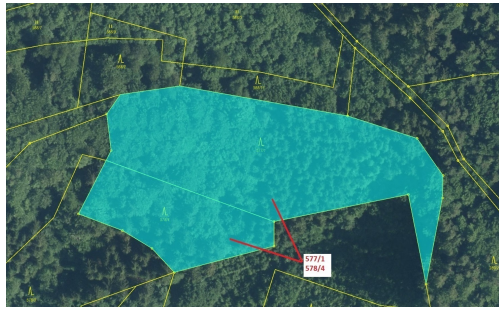

Lesní pozemky o výměře 10 642 m², podíl 1/1, katastrální území Leskovec, obec Leskovec, obec s rozší

756, Leskovec

278 000 Kč
za nemovitost

Vyřizuje
Call centrum
exdrazby.cz
Tel.: +420 774 740 636
GSM: +420 774 740 636
E-mail:
dotazy@exdrazby.cz

Celková plocha: 10 642 m²

Druh pozemku: les

POPIS NEMOVITOSTI: Lesní pozemky o výměře 10 642 m², parcelní čísla 577/1, 578/4, podíl 1/1, katastrální území Leskovec, obec Leskovec, obec s rozšířenou působností Vsetín, okres Vsetín, Zlínský kraj.