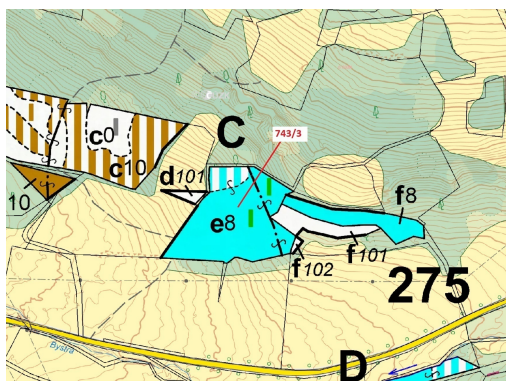

## Lesní pozemek o výměře 12 778 m<sup>2</sup>, podíl 1/1, katastrální území Kerhartice, obec Česká Kamenice, obec

562, Česká Kamenice

**277 000 Kč**  
za nemovitost

Vyřizuje

**Call centrum**

**exdrazby.cz**

**Tel.:** +420 774 740 636

**GSM:** +420 774 740 636

**E-mail:**

[dotazy@exdrazby.cz](mailto:dotazy@exdrazby.cz)

**Celková plocha:** 12 778 m<sup>2</sup>

**Druh pozemku:** les

**POPIS NEMOVITOSTI:** Lesní pozemek o výměře 12 778 m<sup>2</sup>, parcelní číslo 743/3, podíl 1/1, katastrální území Kerhartice, obec Česká Kamenice, obec s rozšířenou působností Děčín, okres Děčín, Ústecký kraj. Částečně po těžbě.