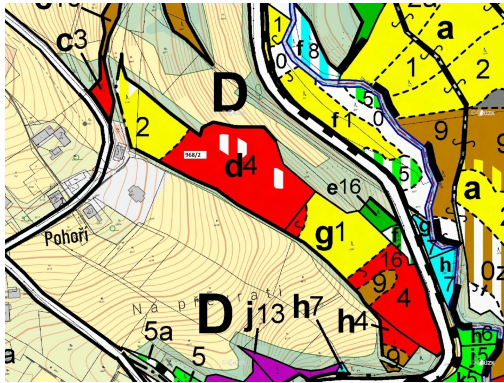

Lesní pozemek o výměře 10 319 m², podíl 1/1, katastrální území Pohoří u Stružince, obec Stružinec, o

512, Stružinec

270 000 Kč
za nemovitost

Vyřizuje
Call centrum
exdrazby.cz
Tel.: +420 774 740 636
GSM: +420 774 740 636
E-mail:
dotazy@exdrazby.cz

Celková plocha: 10 319 m²

Druh pozemku: les

POPIS NEMOVITOSTI: Lesní pozemek o výměře 10 319 m², parcelní číslo 968/2, podíl 1/1, katastrální území Pohoří u Stružince, obec Stružinec, obec s rozšířenou působností Semily, okres Semily, Liberecký kraj.