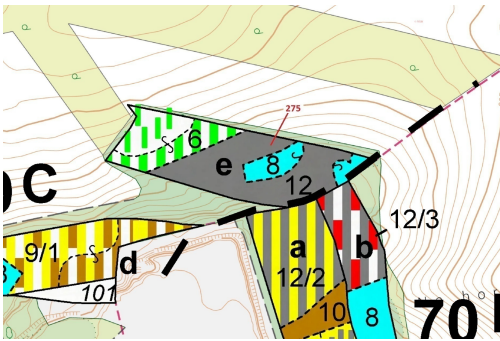

## Lesní pozemek o výměře 10 319 m<sup>2</sup>, podíl 1/1, katastrální území Jeviněves, obec Jeviněves, obec s roz

27705, Jeviněves

**270 000 Kč**  
za nemovitost

Vyřizuje

**Call centrum**

**exdrazby.cz**

**Tel.:** +420 774 740 636

**GSM:** +420 774 740 636

**E-mail:**

[dotazy@exdrazby.cz](mailto:dotazy@exdrazby.cz)

**Celková plocha:** 10 319 m<sup>2</sup>

**Druh pozemku:** les

**POPIS NEMOVITOSTI:** Lesní pozemek o výměře 10 319 m<sup>2</sup>, parcelní číslo 275, podíl 1/1, katastrální území Jeviněves, obec Jeviněves, obec s rozšířenou působností Mělník, okres Mělník, Středočeský kraj. Po těžbě.