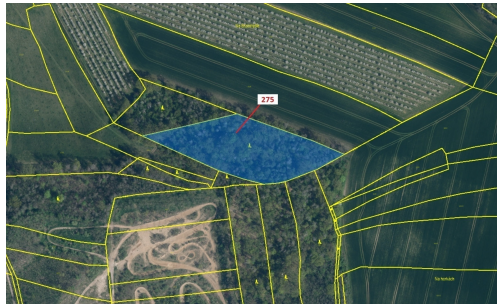

## Lesní pozemek o výměře 10 319 m<sup>2</sup>, podíl 1/1, katastrální území Jeviněves, obec Jeviněves, obec s roz

27705, Jeviněves

**270 000 Kč**  
za nemovitost

Vyřizuje

**Call centrum**

**exdrazby.cz**

**Tel.:** +420 774 740 636

**GSM:** +420 774 740 636

**E-mail:**

[dotazy@exdrazby.cz](mailto:dotazy@exdrazby.cz)

**Celková plocha:** 10 319 m<sup>2</sup>

**Druh pozemku:** les

**POPIS NEMOVITOSTI:** Lesní pozemek o výměře 10 319 m<sup>2</sup>, parcelní číslo 275, podíl 1/1, katastrální území Jeviněves, obec Jeviněves, obec s rozšířenou působností Mělník, okres Mělník, Středočeský kraj. Po těžbě.