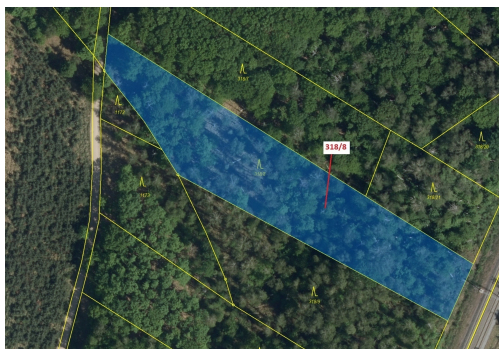

## Lesní pozemek o výměře 5317 m<sup>2</sup>, podíl 1/1, katastrální území Čeperka, obec Čeperka, obec s rozšířeno

533, Čeperka

**235 000 Kč**  
za nemovitost

Vyřizuje  
**Call centrum**  
**exdražby.cz**  
**Tel.:** +420 774 740 636  
**GSM:** +420 774 740 636  
**E-mail:**  
[dotazy@exdražby.cz](mailto:dotazy@exdražby.cz)

**Celková plocha:** 5 317 m<sup>2</sup>

**Druh pozemku:** les

**POPIS NEMOVITOSTI:** Lesní pozemek o výměře 5317 m<sup>2</sup>, parcelní číslo 318/8, podíl 1/1, katastrální území Čeperka, obec Čeperka, obec s rozšířenou působností Pardubice, okres Pardubice, Pardubický kraj.