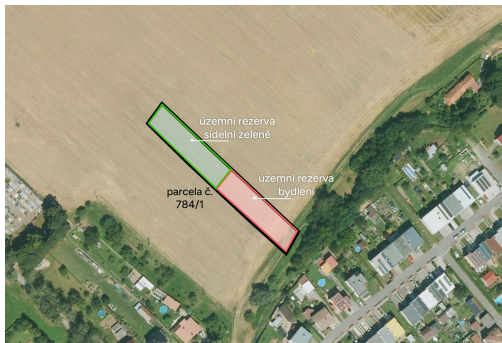

Pozemek, bydlení, prodej, Opatovice, Přerov

75356, Opatovice

498 653 Kč
za nemovitost

Cena je včetně DPH,
províze, právních a
administrativních služeb.

Vyřizuje

Petr Šmigol

Tel.: +420 730701640

GSM: +420 730701640

E-mail:

smigol@mojepole.cz