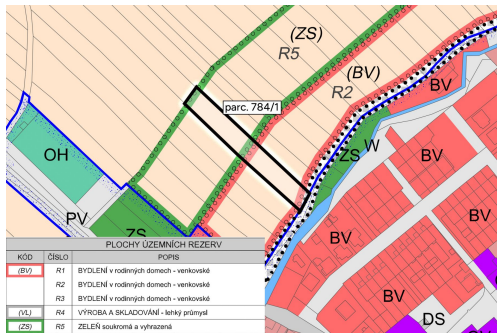

Pozemek, bydlení, prodej, Opatovice, Přerov

75356, Opatovice

498 653 Kč
za nemovitost

Cena je včetně DPH,
províze, právních a
administrativních služeb.

Vyřizuje

Petr Šmigol

Tel.: +420 730701640

GSM: +420 730701640

E-mail:

smigol@mojepole.cz