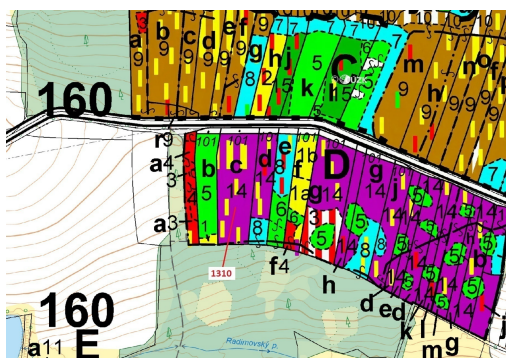

Lesní pozemek o výměře 7441 m², podíl 1/1, katastrální území Rybova Lhota, obec Skalice, obec s rozš

392, Skalice

128 000 Kč
za nemovitost

Vyřizuje
Call centrum
exdrazby.cz
Tel.: +420 774 740 636
GSM: +420 774 740 636
E-mail:
dotazy@exdrazby.cz

Celková plocha: 7 441 m²

Druh pozemku: les

POPIS NEMOVITOSTI: Lesní pozemek o výměře 7441 m², parcelní číslo 1310, podíl 1/1, katastrální území Rybova Lhota, obec Skalice, obec s rozšířenou působností Soběslav, okres Tábor, Jihočeský kraj. Po těžbě.