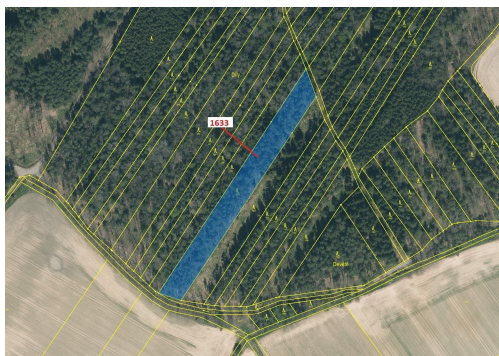

**Lesní pozemek o výměře 5902 m², podíl 1/1, katastrální území
Komárov u Soběslavi, obec Komárov, obec
392, Komárov**

117 000 Kč
za nemovitost

Vyřizuje
Call centrum
exdrazby.cz
Tel.: +420 774 740 636
GSM: +420 774 740 636
E-mail:
dotazy@exdrazby.cz

Celková plocha: 5 902 m²

Druh pozemku: les

POPIS NEMOVITOSTI: Lesní pozemek o výměře 5902 m², parcelní číslo 1633, podíl 1/1, katastrální území Komárov u Soběslavi, obec Komárov, obec s rozšířenou působností Soběslav, okres Tábor, Jihočeský kraj. Po těžbě.