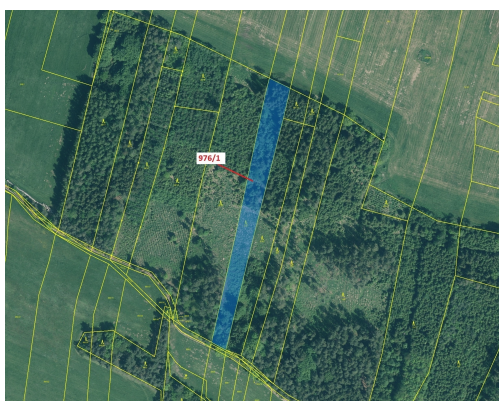

**Lesní pozemek o výměře 5696 m², podíl 1/1, katastrální území
Třešně u Záhoří, obec Záhoří, obec s ro
398, Záhoří**

113 000 Kč
za nemovitost

Vyřizuje

Call centrum

exdrazby.cz

Tel.: +420 774 740 636

GSM: +420 774 740 636

E-mail:

dotazy@exdrazby.cz

Celková plocha: 5 696 m²

Druh pozemku: les

POPIS NEMOVITOSTI: Lesní pozemek o výměře 5696 m², parcelní číslo 976/1, podíl 1/1, katastrální území Třešně u Záhoří, obec Záhoří, obec s rozšířenou působností Písek, okres Písek, Jihočeský kraj.