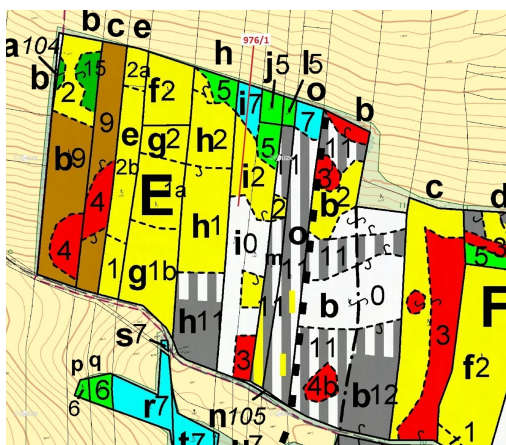

**Lesní pozemek o výměře 5696 m², podíl 1/1, katastrální území
Třešně u Záhoří, obec Záhoří, obec s ro
398, Záhoří**

113 000 Kč
za nemovitost

Vyřizuje

Call centrum

exdrazby.cz

Tel.: +420 774 740 636

GSM: +420 774 740 636

E-mail:

dotazy@exdrazby.cz

Celková plocha: 5 696 m²

Druh pozemku: les

POPIS NEMOVITOSTI: Lesní pozemek o výměře 5696 m², parcelní číslo 976/1, podíl 1/1, katastrální území Třešně u Záhoří, obec Záhoří, obec s rozšířenou působností Písek, okres Písek, Jihočeský kraj.