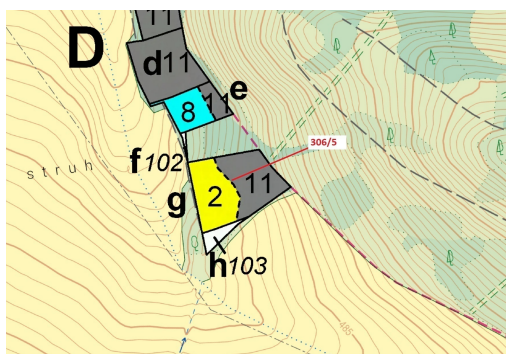

**Lesní pozemek o výměře 4906 m², podíl 1/1, katastrální území
Třešně u Záhoří, obec Záhoří, obec s ro
398, Záhoří**

98 000 Kč
za nemovitost

Vyřizuje
Call centrum
exdražby.cz
Tel.: +420 774 740 636
GSM: +420 774 740 636
E-mail:
dotazy@exdražby.cz

Celková plocha: 4 906 m²

Druh pozemku: les

POPIS NEMOVITOSTI: Lesní pozemek o výměře 4906 m², parcelní číslo 306/5, podíl 1/1, katastrální území Třešně u Záhoří, obec Záhoří, obec s rozšířenou působností Písek, okres Písek, Jihočeský kraj. Částečně po těžbě.