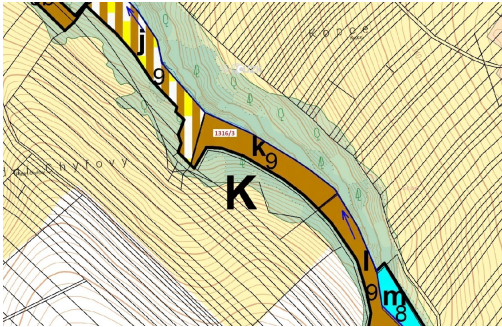

## Lesní pozemek o výměře 5461 m<sup>2</sup>, podíl 1/1, katastrální území Velký Ořechov, obec Velký Ořechov, obec

76307, Velký Ořechov

**79 000 Kč**  
za nemovitost

Vyřizuje  
**Call centrum**  
**exdrazby.cz**  
**Tel.:** +420 774 740 636  
**GSM:** +420 774 740 636  
**E-mail:**  
[dotazy@exdrazby.cz](mailto:dotazy@exdrazby.cz)

**Celková plocha:** 5 461 m<sup>2</sup>

**Druh pozemku:** les

**POPIS NEMOVITOSTI:** Lesní pozemek o výměře 5461 m<sup>2</sup>, parcelní číslo 1316/3, podíl 1/1, katastrální území Velký Ořechov, obec Velký Ořechov, obec s rozšířenou působností Zlín, okres Zlín, Zlínský kraj. Po těžbě.