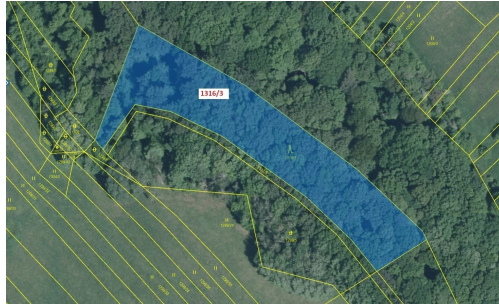

## Lesní pozemek o výměře 5461 m<sup>2</sup>, podíl 1/1, katastrální území Velký Ořechov, obec Velký Ořechov, obec

76307, Velký Ořechov

**79 000 Kč**  
za nemovitost

Vyřizuje  
**Call centrum**  
**exdrazby.cz**  
**Tel.:** +420 774 740 636  
**GSM:** +420 774 740 636  
**E-mail:**  
[dotazy@exdrazby.cz](mailto:dotazy@exdrazby.cz)

**Celková plocha:** 5 461 m<sup>2</sup>

**Druh pozemku:** les

**POPIS NEMOVITOSTI:** Lesní pozemek o výměře 5461 m<sup>2</sup>, parcelní číslo 1316/3, podíl 1/1, katastrální území Velký Ořechov, obec Velký Ořechov, obec s rozšířenou působností Zlín, okres Zlín, Zlínský kraj. Po těžbě.