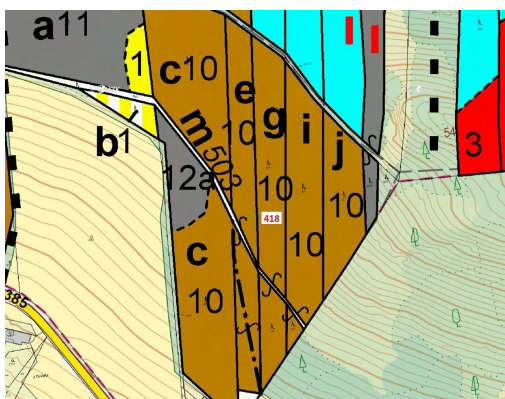

**Lesní pozemek o výměře 4422 m², podíl 1/1, katastrální území
Třešně u Záhoří, obec Záhoří, obec s ro
398, Záhoří**

76 000 Kč
za nemovitost

Vyřizuje
Call centrum
exdražby.cz
Tel.: +420 774 740 636
GSM: +420 774 740 636
E-mail:
dotazy@exdražby.cz

Celková plocha: 4 422 m²

Druh pozemku: les

POPIS NEMOVITOSTI: Lesní pozemek o výměře 4422 m², parcelní číslo 418, podíl 1/1, katastrální území Třešně u Záhoří, obec Záhoří, obec s rozšířenou působností Písek, okres Písek, Jihočeský kraj. Po těžbě.