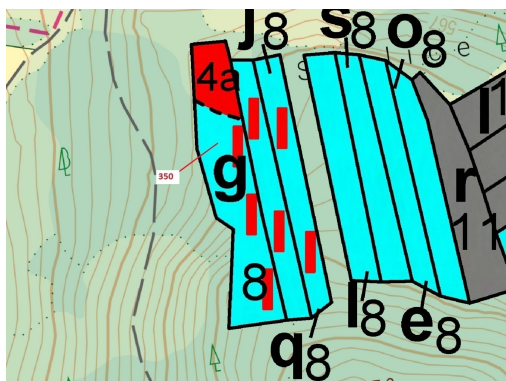

Lesní pozemek o výměře 3476 m², podíl 1/1, katastrální území Kovčín, obec Kovčín, obec s rozšířenou

341, Kovčín

54 000 Kč
za nemovitost

Vyřizuje
Call centrum
exdražby.cz
Tel.: +420 774 740 636
GSM: +420 774 740 636
E-mail:
dotazy@exdražby.cz

Celková plocha: 3 476 m²

Druh pozemku: les

POPIS NEMOVITOSTI: Lesní pozemek o výměře 3476 m², parcelní číslo 350, podíl 1/1, katastrální území Kovčín, obec Kovčín, obec s rozšířenou působností Horažďovice, okres Klatovy, Plzeňský kraj. Po těžbě.