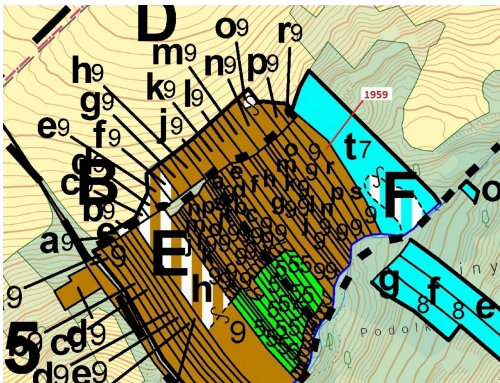

Lesní pozemek o výměře 1160 m², podíl 1/1, katastrální území Kelníky, obec Kelníky, obec s rozšířeno

76307, Kelníky

52 000 Kč
za nemovitost

Vyřizuje
Call centrum
exdražby.cz
Tel.: +420 774 740 636
GSM: +420 774 740 636
E-mail:
dotazy@exdražby.cz

Celková plocha: 1 160 m²

Druh pozemku: les

POPIS NEMOVITOSTI: Lesní pozemek o výměře 1160 m², parcelní číslo 1959, podíl 1/1, katastrální území Kelníky, obec Kelníky, obec s rozšířenou působností Zlín, okres Zlín, Zlínský kraj.