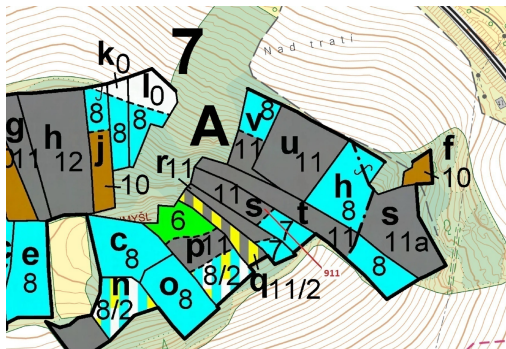

Lesní pozemek o výměře 2882 m², podíl 1/1, katastrální území Kovčín, obec Kovčín, obec s rozšířenou

341, Kovčín

50 000 Kč
za nemovitost

Vyřizuje
Call centrum
exdrazby.cz
Tel.: +420 774 740 636
GSM: +420 774 740 636
E-mail:
dotazy@exdrazby.cz

Celková plocha: 2 882 m²

Druh pozemku: les

POPIS NEMOVITOSTI: Lesní pozemek o výměře 2882 m², parcelní číslo 911, podíl 1/1, katastrální území Kovčín, obec Kovčín, obec s rozšířenou působností Horaždovice, okres Klatovy, Plzeňský kraj. Částečně po těžbě.