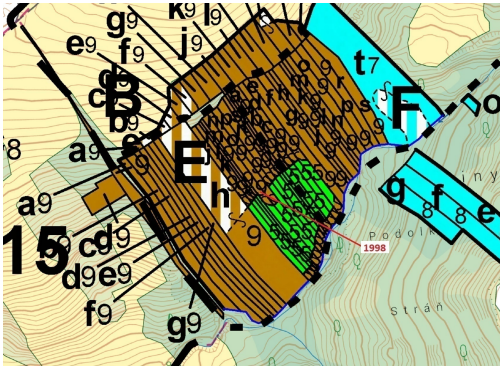

## Lesní pozemek o výměře 1069 m<sup>2</sup>, podíl 1/1, katastrální území Kelníky, obec Kelníky, obec s rozšířeno

76307, Kelníky

**48 000 Kč**  
za nemovitost

Vyřizuje  
**Call centrum**  
**exdrazby.cz**  
**Tel.:** +420 774 740 636  
**GSM:** +420 774 740 636  
**E-mail:**  
[dotazy@exdrazby.cz](mailto:dotazy@exdrazby.cz)

**Celková plocha:** 1 069 m<sup>2</sup>

**Druh pozemku:** les

**POPIS NEMOVITOSTI:** Lesní pozemek o výměře 1069 m<sup>2</sup>, parcelní číslo 1998, podíl 1/1, katastrální území Kelníky, obec Kelníky, obec s rozšířenou působností Zlín, okres Zlín, Zlínský kraj.