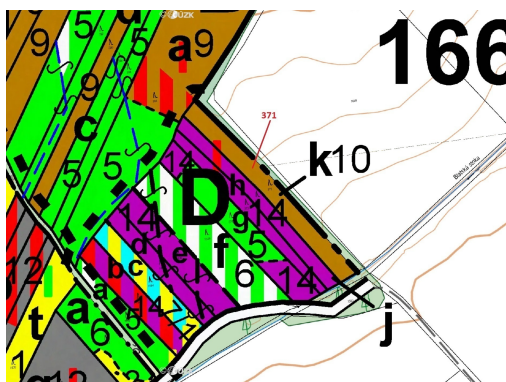

Lesní pozemek o výměře 2175 m², podíl 1/1, katastrální území Komárov u Soběslavi, obec Komárov, obec

392, Komárov

44 000 Kč
za nemovitost

Vyřizuje
Call centrum
exdrazby.cz
Tel.: +420 774 740 636
GSM: +420 774 740 636
E-mail:
dotazy@exdrazby.cz

Celková plocha: 2 175 m²

Druh pozemku: les

POPIS NEMOVITOSTI: Lesní pozemek o výměře 2175 m², parcelní číslo 371, podíl 1/1, katastrální území Komárov u Soběslavi, obec Komárov, obec s rozšířenou působností Soběslav, okres Tábor, Jihočeský kraj. Po těžbě.