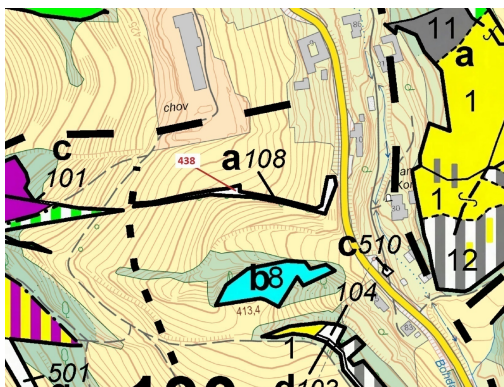

Lesní pozemek o výměře 836 m², podíl 1/1, katastrální území Bohdalov u Městečka Trnávky, obec Městeč

57101, Městečko Trnávka

30 000 Kč
za nemovitost

Vyřizuje
Call centrum
exdrazby.cz
Tel.: +420 774 740 636
GSM: +420 774 740 636
E-mail:
dotazy@exdrazby.cz

Celková plocha: 836 m²

Druh pozemku: les

POPIS NEMOVITOSTI: Lesní pozemek o výměře 836 m², parcelní číslo 438, podíl 1/1, katastrální území Bohdalov u Městečka Trnávky, obec Městečko Trnávka, obec s rozšířenou působností Moravská Třebová, okres Svitavy, Pardubický kraj.