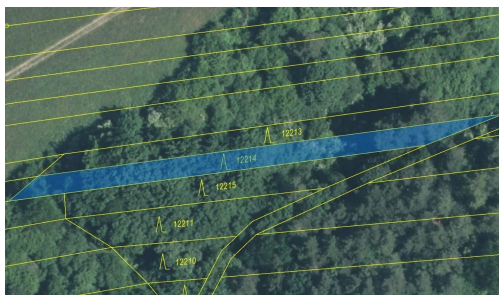

Lesní pozemek o výměře 597 m², podíl 1/1, katastrální území Strání, obec Strání, obec s rozšířenou p

68765, Strání

27 000 Kč
za nemovitost

Vyřizuje
Call centrum
exdrazby.cz
Tel.: +420 774 740 636
GSM: +420 774 740 636
E-mail:
dotazy@exdrazby.cz

Celková plocha: 597 m²

Druh pozemku: les

POPIS NEMOVITOSTI: Lesní pozemek o výměře 597 m², parcelní číslo 12214, podíl 1/1, katastrální území Strání, obec Strání, obec s rozšířenou působností Uherský Brod, okres Uherské Hradiště, Zlínský kraj.