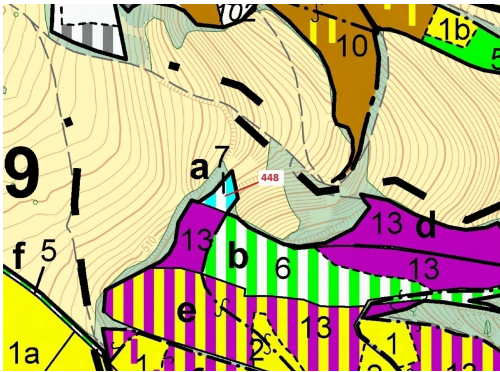

Lesní pozemek o výměře 586 m², podíl 1/1, katastrální území Bohdalov u Městečka Trnávky, obec Městeč

57101, Městečko Trnávka

21 000 Kč
za nemovitost

Vyřizuje
Call centrum
exdražby.cz
Tel.: +420 774 740 636
GSM: +420 774 740 636
E-mail:
dotazy@exdražby.cz

Celková plocha: 586 m²

Druh pozemku: les

POPIS NEMOVITOSTI: Lesní pozemek o výměře 586 m², parcelní číslo 448, podíl 1/1, katastrální území Bohdalov u Městečka Trnávky, obec Městečko Trnávka, obec s rozšířenou působností Moravská Třebová, okres Svitavy, Pardubický kraj.