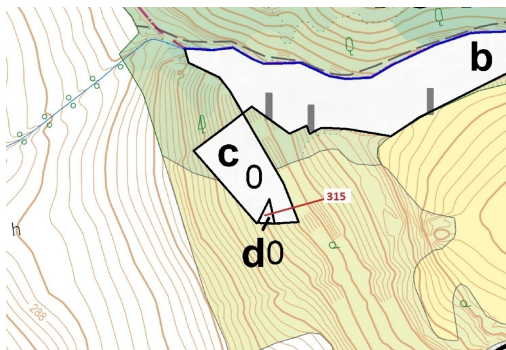

## Lesní pozemek o výměře 129 m<sup>2</sup>, podíl 1/1, katastrální území Podhořany u Ronova, obec Podhořany u Ron

538, Podhořany u Ronova

**12 000 Kč**  
za nemovitost

Vyřizuje  
**Call centrum**  
**exdražby.cz**  
**Tel.:** +420 774 740 636  
**GSM:** +420 774 740 636  
**E-mail:**  
[dotazy@exdražby.cz](mailto:dotazy@exdražby.cz)

**Celková plocha:** 129 m<sup>2</sup>

**Druh pozemku:** les

**POPIS NEMOVITOSTI:** Lesní pozemek o výměře 129 m<sup>2</sup>, parcelní číslo 315, podíl 1/1, katastrální území Podhořany u Ronova, obec Podhořany u Ronova, obec s rozšířenou působností Chrudim, okres Chrudim, Pardubický kraj.