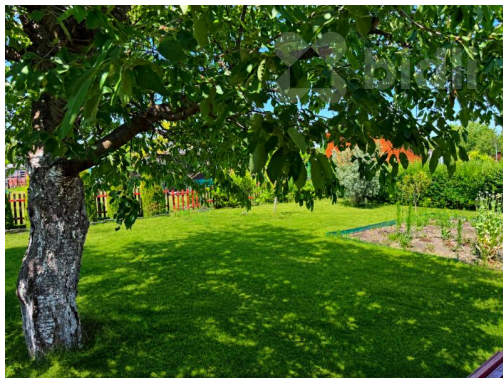

Prodej zahrady 289 m2 s chatkou - Pardubice, Nové Jesenčany

Pardubice

Rezervace

Vyřizuje

Tomáš Horák

Tel.: 774 110 007

GSM: 774 110 007

E-mail: info@bidli.cz

Celková plocha: 289 m²

Energetická náročnost: G - Mimořádně nevhospodárná

Druh pozemku: zahrada

POPIS NEMOVITOSTI: Upozornění: Tato nabídka je rezervována konkrétním zájemcem a v rezervační lhůtě není k dispozici! Nabízíme k prodeji udržovanou zahradu o výměře 289 m², která se nachází v oblíbené zahrádkářské kolonii v Pardubicích - Nové Jesenčany.

Pozemek je rovinatý, pečlivě udržovaný a připravený k okamžitému využívání. K dispozici je sezónní voda přímo na pozemku a součástí je také obytná chatka, která je ideální pro odpočinek nebo přespání během letních dnů.

Zahrada je vhodná jak pro pěstování ovoce, zeleniny a květin, tak i pro odpočinek, grilování nebo příjemné posezení s přáteli. Díky skvělé dostupnosti z centra Pardubic se na místo dostanete během několika minut, a přitom si zde můžete užívat naprostý klid a soukromí.

Pro více informací nebo sjednání prohlídky nás neváhejte kontaktovat. Rádi vám zajistíme také kompletní finanční servis a poradíme s nejuvhodnějším řešením.