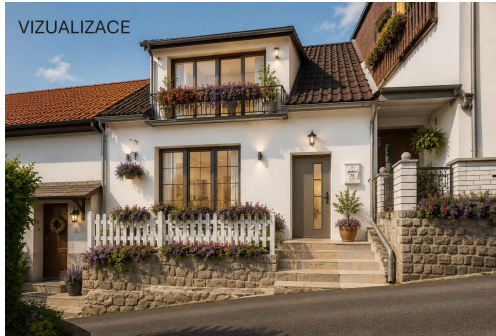

Prodej RD 1 + 1, Plumlov

Podhradská, 79803, Plumlov

1 500 000 Kč
za nemovitost

Vyřizuje

Hana Pospíšilíková

Tel.: 702 065 430

GSM: 602481237

E-mail:

pospisilikova.hana@gmail.com

Poloha objektu:	řadový	Druh objektu:	cihlová
Stav objektu:	před rekonstrukcí	Počet podlaží v objektu:	1
Typ domu:	přízemní	Zastavěná plocha:	48 m²
Užitná plocha:	41 m²	Plocha parcely:	99 m²
Umístění objektu:	klidná část obce	Elektrina:	Elektro - 230 V
Voda:	Vodovod	Odpad:	Kanalizace
Energetická náročnost:	G - Mimořádně nevhodná		

POPIS NEMOVITOSTI: Nabízíme k prodeji řadový rodinný dům na ulici Podhradská v Plumlově.

Jedno nadzemní podlaží + obytné podkroví, střecha sedlová. Sklep - ne

Dispozice 1 + 1, orientace - jižní strana do ulice.

El. en. - ano, voda - ano, kanalizace - ano.

Dvě samostatné parcely: 48 m² - zastavěná plocha, 51 m² - ostatní plocha vhodná pro parkování auta, umístění kůlny nebo malá zahrádka.

Nemovitost určena k rekonstrukci, možnost vzniku jednotky 2 + 1.