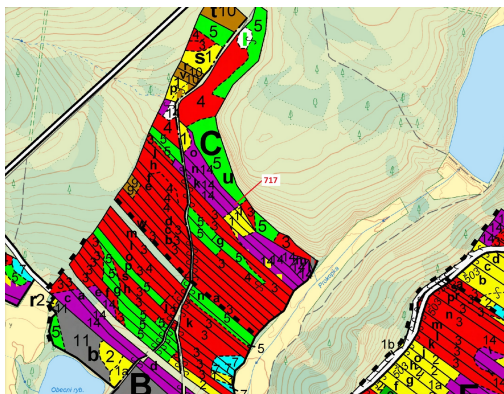

Lesní pozemek o výměře 2761 m², podíl 1/1, katastrální území Knínice, obec Knínice, obec s rozšířeno

67934, Knínice

50 000 Kč
za nemovitost

Vyřizuje
Call centrum
exdrazby.cz
Tel.: +420 774 740 636
GSM: +420 774 740 636
E-mail:
dotazy@exdrazby.cz

Celková plocha: 2 761 m²

Druh pozemku: les

POPIS NEMOVITOSTI: Lesní pozemek o výměře 2761 m², parcelní číslo 717, podíl 1/1, katastrální území Knínice, obec Knínice, obec s rozšířenou působností Telč, okres Jihlava, Kraj Vysočina. Po těžbě.