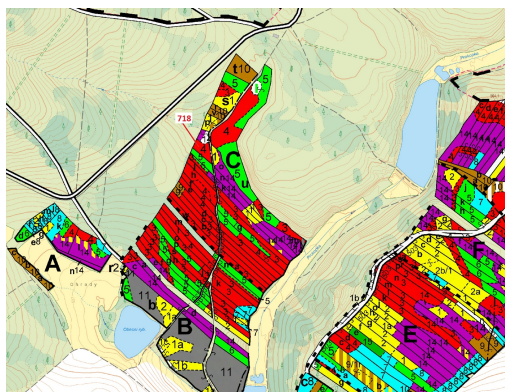

Lesní pozemek o výměře 2059 m², podíl 1/1, katastrální území Knínice, obec Knínice, obec s rozšířeno

67934, Knínice

38 000 Kč
za nemovitost

Vyřizuje
Call centrum
exdrazby.cz
Tel.: +420 774 740 636
GSM: +420 774 740 636
E-mail:
dotazy@exdrazby.cz

Celková plocha: 2 059 m²

Druh pozemku: les

POPIS NEMOVITOSTI: Lesní pozemek o výměře 2059 m², parcelní číslo 718, podíl 1/1, katastrální území Knínice, obec Knínice, obec s rozšířenou působností Telč, okres Jihlava, Kraj Vysočina. Po těžbě.