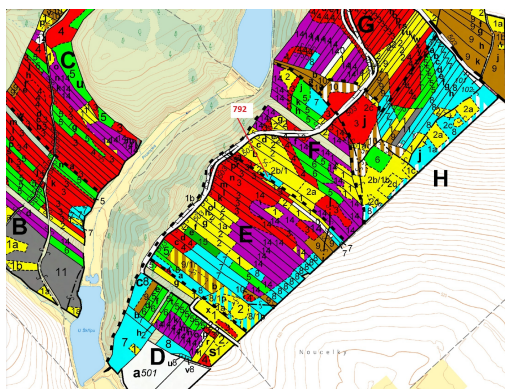

Lesní pozemek o výměře 5706 m², podíl 1/1, katastrální území Knínice, obec Knínice, obec s rozšířeno

67934, Knínice

103 000 Kč
za nemovitost

Vyřizuje
Call centrum
exdražby.cz
Tel.: +420 774 740 636
GSM: +420 774 740 636
E-mail:
dotazy@exdražby.cz

Celková plocha: 5 706 m²

Druh pozemku: les

POPIS NEMOVITOSTI: Lesní pozemek o výměře 5706 m², parcelní číslo 792, podíl 1/1, katastrální území Knínice, obec Knínice, obec s rozšířenou působností Telč, okres Jihlava, Kraj Vysočina. Po těžbě.