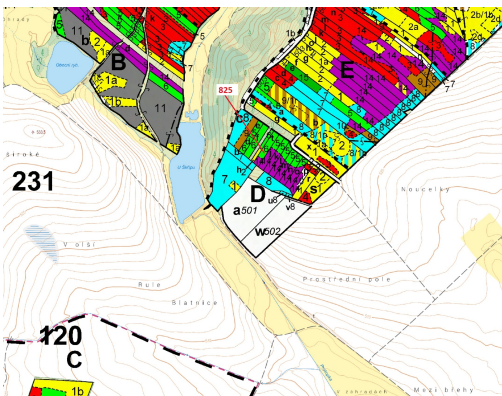

Lesní pozemek o výměře 1364 m², podíl 1/1, katastrální území Knínice, obec Knínice, obec s rozšířeno

67934, Knínice

25 000 Kč
za nemovitost

Vyřizuje

Call centrum

exdrazby.cz

Tel.: +420 774 740 636

GSM: +420 774 740 636

E-mail:

dotazy@exdrazby.cz

Celková plocha: 1 364 m²

Druh pozemku: les

POPIS NEMOVITOSTI: Lesní pozemek o výměře 1364 m², parcelní číslo 825, podíl 1/1, katastrální území Knínice, obec Knínice, obec s rozšířenou působností Telč, okres Jihlava, Kraj Vysočina. Po těžbě.